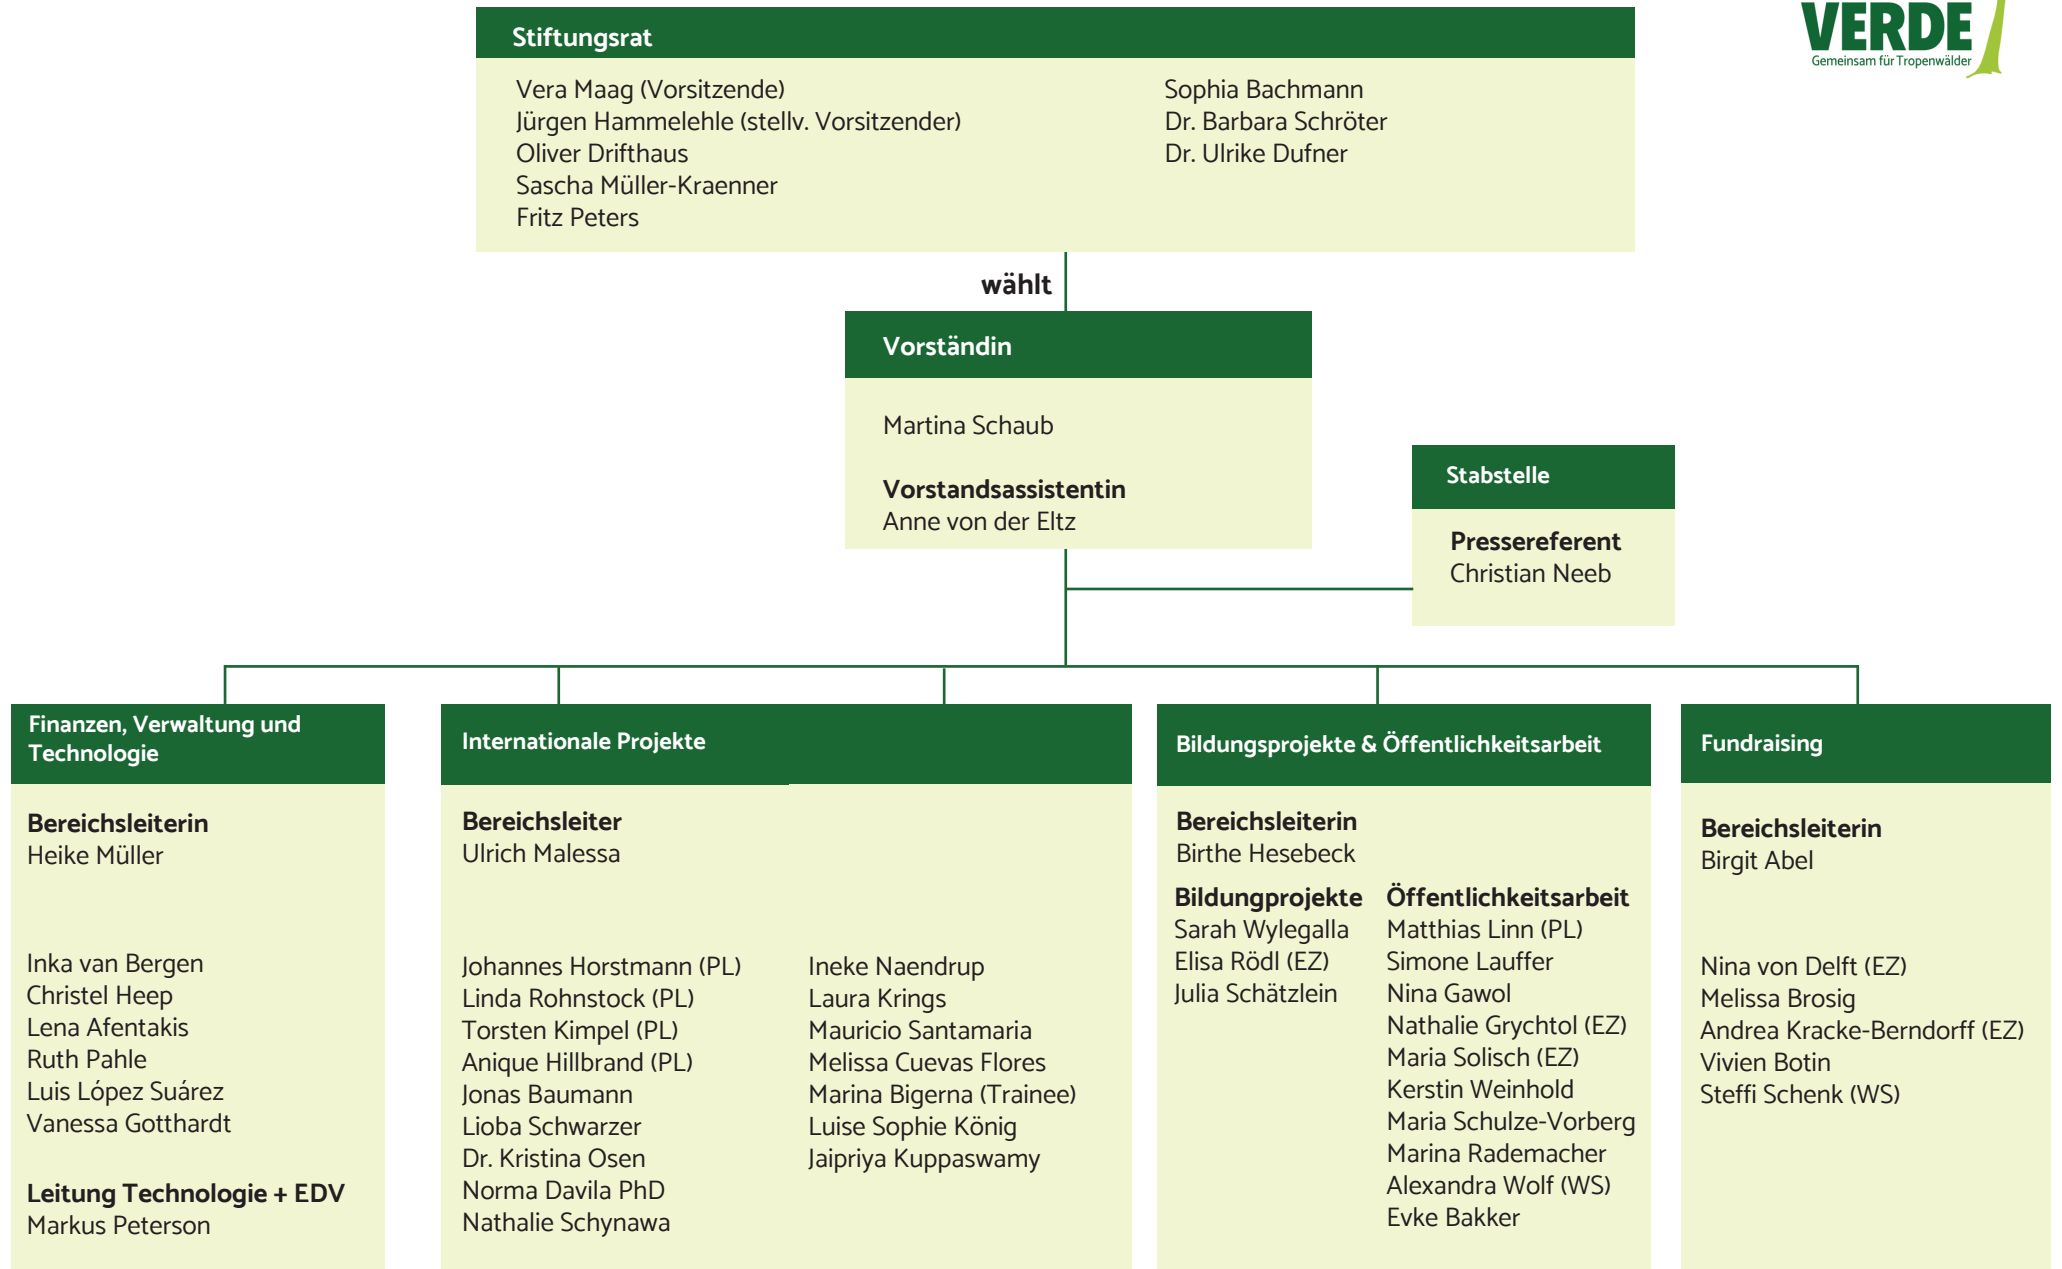

Organigramm der Tropenwaldstiftung OroVerde (Stand 4 / 2024)

Praktikant*innen und Mitarbeitende des Bundesfreiwilligendienstes (BFD) unterstützen die Teams.

EZ = Elternzeit, PL = Programmleitung, WS = Werkstudent*in